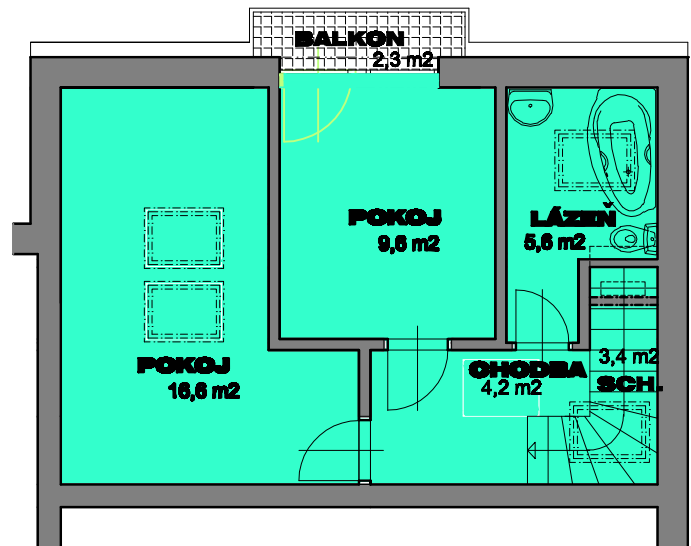

BYTOVÝ DŮM

dům č. 2

BYT 6

3+KK

PLOCHA BYTU 82,15 m²

1 NP

2 NP

1	ZÁDVEŘÍ	2,70 m ²
2	CHODBA	4,25 m ²
3	SCHODIŠTĚ	1,90 m ²
4	WC	1,90 m ²
5	OBÝVACÍ POKOJ	25,50 m ²
6	KUCHYŇE	6,60 m ²
	celkem	42,75 m²

100	SCHODIŠTĚ	3,40 m ²
101	CHODBA	4,20 m ²
102	LÁZEŇ	5,60 m ²
103	POKOJ	9,60 m ²
104	POKOJ	16,60 m ²
	celkem	39,4 m²
	BALKÓN	2,3 m²

přízemí 1:100

patro 1:100

OSTRAVA - NOVÁ BĚLÁ
LOKALITA KRMELÍNSKÁ