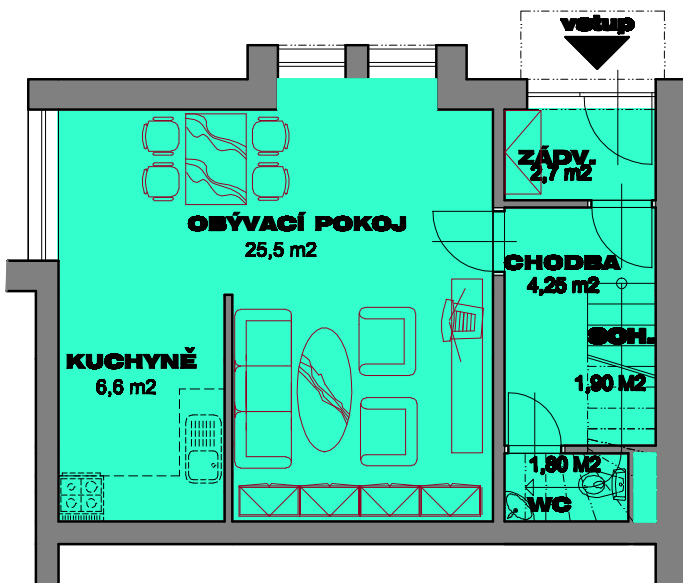

BYTOVÝ DŮM

dům č. 2

BYT 6

3+KK

PLOCHA BYTU 82,15 m²

1 NP

2 NP

1	ZÁDVEŘÍ	2,70 m ²
2	CHODBA	4,25 m ²
3	SCHODIŠTĚ	1,90 m ²
4	WC	1,90 m ²
5	OBÝVACÍ POKOJ	25,50 m ²
6	KUCHYŇE	6,60 m ²
	celkem	42,75 m²

100	SCHODIŠTĚ	3,40 m ²
101	CHODBA	4,20 m ²
102	LÁZEŇ	5,60 m ²
103	POKOJ	9,60 m ²
104	POKOJ	16,60 m ²
	celkem	39,4 m²
	BALKÓN	2,3 m²

přízemí 1:100

patro 1:100

OSTRAVA - NOVÁ BĚLÁ
LOKALITA KRMELÍNSKÁ